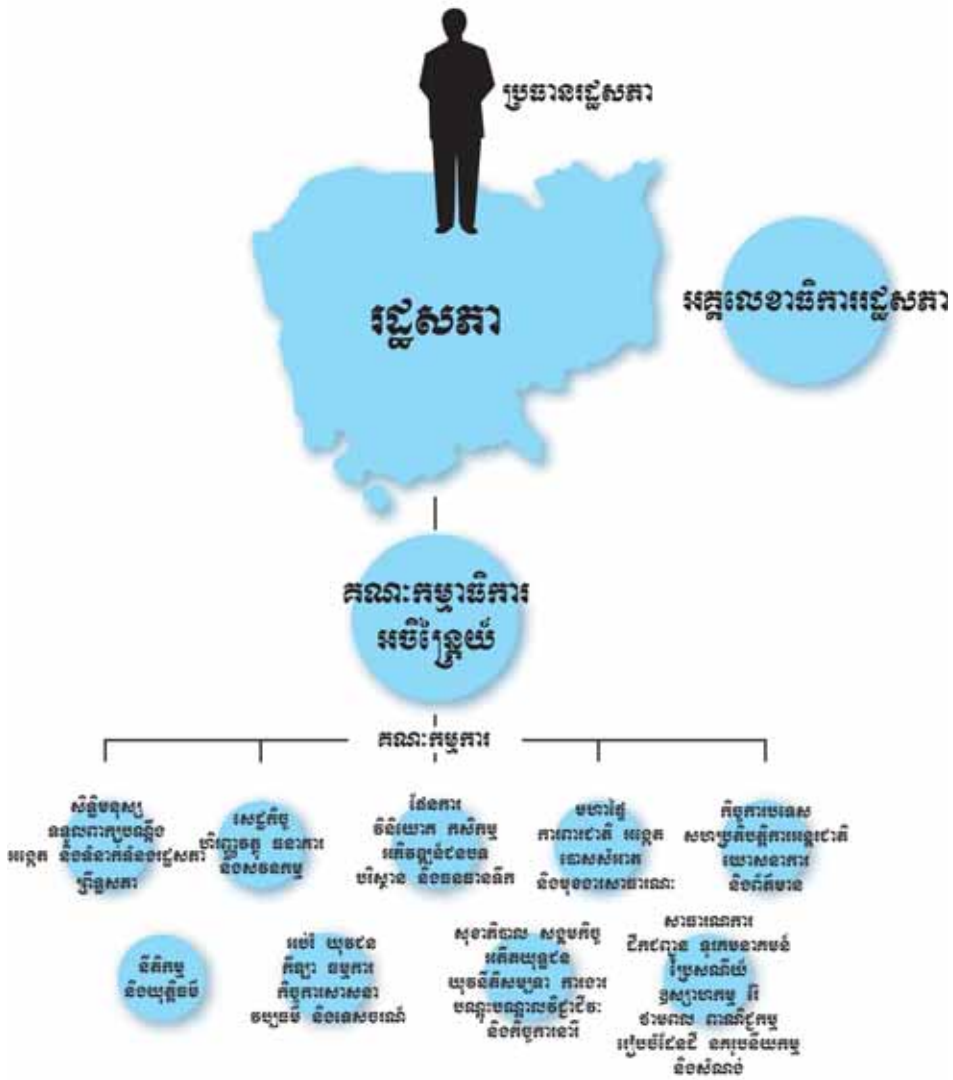

របៀបវារៈប្រយោជន៍សាធារណៈ

របៀបវារៈប្រយោជន៍សាធារណៈ (ធានារ៉ាប់រងសម្រាប់ប្រជាជនដែលមានជំងឺបាត់បង់ឆ្លើសតា) គឺជាប្រព័ន្ធគ្រប់គ្រងហិរញ្ញវត្ថុសម្រាប់ប្រជាជនដែលមានជំងឺបាត់បង់ឆ្លើសតា ដែលបានបង្កើតឡើងនៅឆ្នាំ ១៩៩៣ ដោយស្ថាប័នហិរញ្ញវត្ថុជាតិកម្ពុជា និងមន្ទីរពេទ្យប្រជាជនបាត់បង់ឆ្លើសតា និងក្រុមការងារស្រាវជ្រាវស្តីពីការគ្រប់គ្រងជំងឺបាត់បង់ឆ្លើសតា។ ប្រព័ន្ធគ្រប់គ្រងហិរញ្ញវត្ថុសម្រាប់ប្រជាជនដែលមានជំងឺបាត់បង់ឆ្លើសតា ត្រូវបានបង្កើតឡើងនៅឆ្នាំ ១៩៩៣ ដោយស្ថាប័នហិរញ្ញវត្ថុជាតិកម្ពុជា និងមន្ទីរពេទ្យប្រជាជនបាត់បង់ឆ្លើសតា។